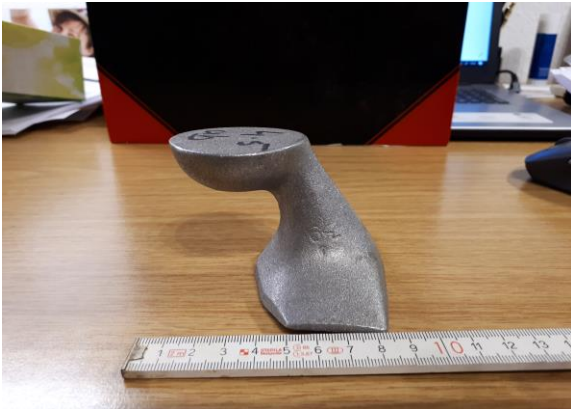

Bezeichnung: Sattelhorn 90*50*65
Turalnr:
Abmessung (mm): 90*50*65 Kopf 40
Gewicht (kg): 0,18
Material: AISi9Cu8
Preis: 16,20 €/Stück + MTZ

Bezeichnung:	Sattelhorn niedrig 90*70*70		
Turalnr:	3812		
Abmessung (mm):	90*70*70	4 Löcher gebohrt und gesenkt	
Gewicht (kg):	0,225		
Material:	AlSi9Cu8		
Preis:	11,30 €/Stück	+ MTZ	mit Modellkostenanteil

Bezeichnung: Sattelhorn hoch 90*60*85
Turalnr: 3823
Abmessung (mm): 90*60*85 4 Löcher gebohrt und gesenkt
Gewicht (kg): 0,215
Material: AISi9Cu8
Preis: 11,55 €/Stück + MTZ

Bezeichnung: Sattelhorn 90*50*65 "bauchig"
Turalnr: 4094
Abmessung (mm): 90*50*65 rund
Gewicht (kg): 0,29
Material: AISi9Cu8
Preis: 16,70 €/Stück + MTZ

Bezeichnung: Sattelhorn 80*60*80 "dick"
Turalnr: 3820
Abmessung (mm): 80*60*80
Gewicht (kg): 0,5
Material: AISi9Cu8
Preis: 17,80 €/Stück + MTZ